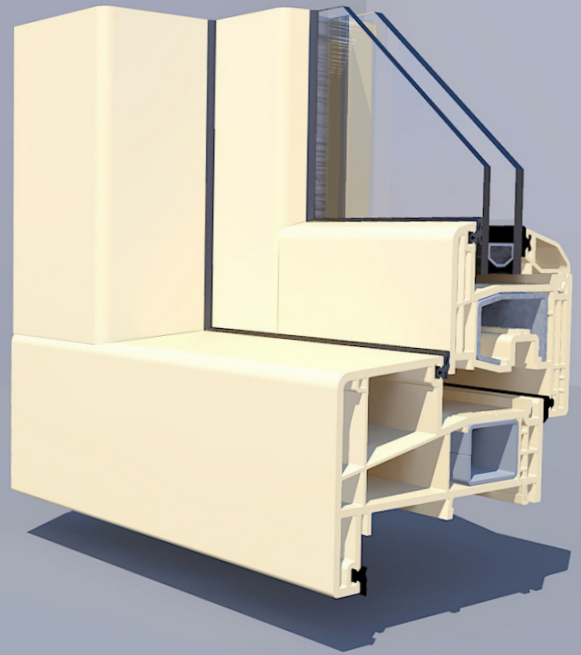

Solid

Solid

ROVALUX

KUNSTSTOF RAMEN & DEUREN

Basic

Style

Profielsystemen

Basic

Wand dikte:	2.9 mm
Uf kozijn:	1.51 W/m ² K
Systeem diepte:	74 mm
kamers kozijn:	3
Kamers vleugel:	5 (optioneel 6 of 7)
Hoekverbinding:	45°

AC Acryl

F Folie

W Wit

C Creme

Style

Wand dikte:	2.9 mm
Uf kozijn:	1.39 W/m ² K
Systeem diepte:	115 mm
kamers kozijn:	4
Kamers vleugel:	5 (optioneel 6 of 7)
Hoekverbinding:	45° 90°

AC Acryl

F Folie

W Wit

C Creme

Solid

Wand dikte:	2.9 mm
Uf kozijn:	1.35 W/m ² K
Systeem diepte:	115 mm
kamers kozijn:	5
Kamers vleugel:	5 (optioneel 6 of 7)
Hoekverbinding:	45° 90°

F Folie

W Wit (optioneel)