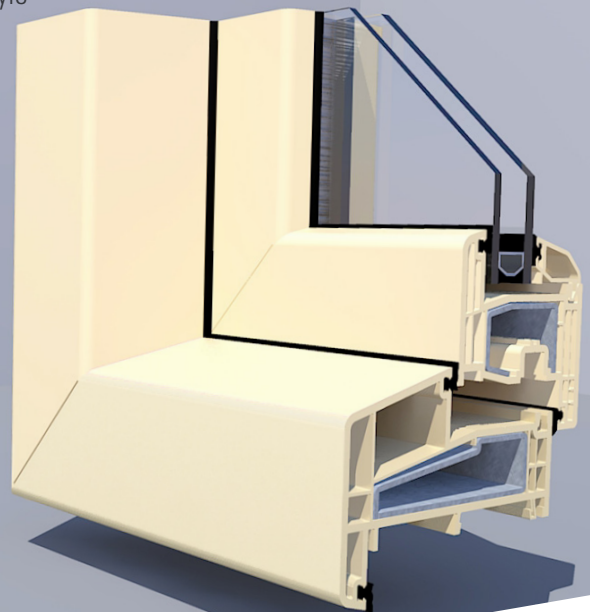

Solid

Solid

ROVALUX

KUNSTSTOF RAMEN & DEUREN

Basic

Style

Profielsystemen

Basic

Wand dikte:	2.9 mm
Uf kozijn:	1.51 W/m ² K
Systeem diepte:	74 mm
kamers kozijn:	3
Kamers vleugel:	5 (optioneel 6 of 7)
Hoekverbinding:	45°

AC Acryl

F Folie

W Wit

C Creme

Style

Wand dikte:	2.9 mm
Uf kozijn:	1.39 W/m ² K
Systeem diepte:	115 mm
kamers kozijn:	4
Kamers vleugel:	5 (optioneel 6 of 7)
Hoekverbinding:	45° 90°

AC Acryl

F Folie

W Wit

C Creme

Solid

Wand dikte:	2.9 mm
Uf kozijn:	1.35 W/m ² K
Systeem diepte:	115 mm
kamers kozijn:	5
Kamers vleugel:	5 (optioneel 6 of 7)
Hoekverbinding:	45° 90°

F Folie

W Wit (optioneel)