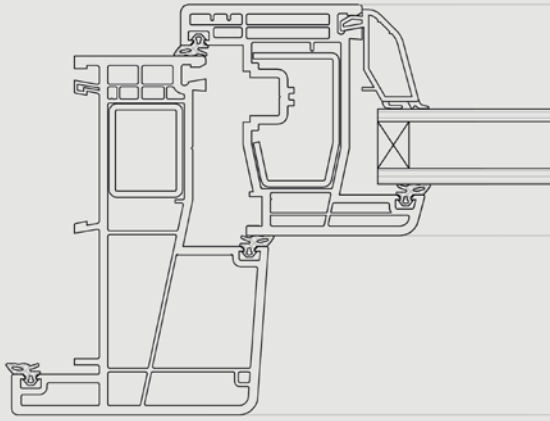

Solid

Solid

ROVALUX

KUNSTSTOF RAMEN & DEUREN

Basic

Style

Profielsystemen

Basic

Wand dikte:	2.9 mm
Uf kozijn:	1.51 W/m ² K
Systeem diepte:	74 mm
kamers kozijn:	3
Kamers vleugel:	5 (optioneel 6 of 7)
Hoekverbinding:	45°

AC Acryl

F Folie

W Wit

C Creme

Style

Wand dikte:	2.9 mm
Uf kozijn:	1.39 W/m ² K
Systeem diepte:	115 mm
kamers kozijn:	4
Kamers vleugel:	5 (optioneel 6 of 7)
Hoekverbinding:	45° 90°

AC Acryl

F Folie

W Wit

C Creme

Solid

Wand dikte:	2.9 mm
Uf kozijn:	1.35 W/m ² K
Systeem diepte:	115 mm
kamers kozijn:	5
Kamers vleugel:	5 (optioneel 6 of 7)
Hoekverbinding:	45° 90°

F Folie

W Wit (optioneel)