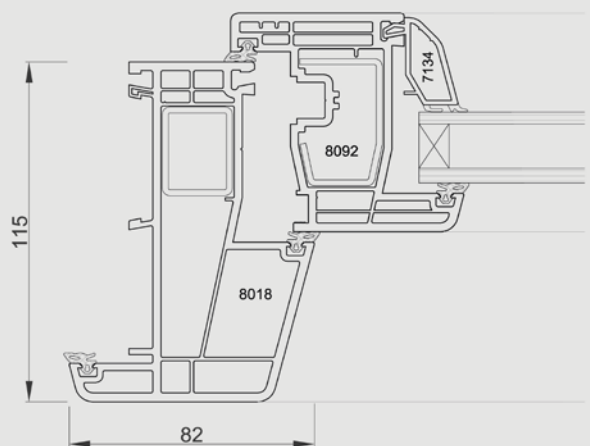

Wand dikte:	2.9 mm
Uf kozijn:	1.51 W/m ² K
Systeem diepte:	74 mm
kamers kozijn:	3
Kamers vleugel:	5 (optioneel 6 of 7)
Hoekverbinding:	45°

AC Acryl

F Folie

W Wit

C Creme

Style

Wand dikte:	2.9 mm
Uf kozijn:	1.39 W/m ² K
Systeem diepte:	115 mm
kamers kozijn:	4
Kamers vleugel:	5 (optioneel 6 of 7)
Hoekverbinding:	45° 90°

AC Acryl

F Folie

W Wit

C Creme

Solid

Wand dikte:	2.9 mm
Uf kozijn:	1.35 W/m ² K
Systeem diepte:	115 mm
kamers kozijn:	5
Kamers vleugel:	5 (optioneel 6 of 7)
Hoekverbinding:	45° 90°

F Folie

W Wit (optioneel)