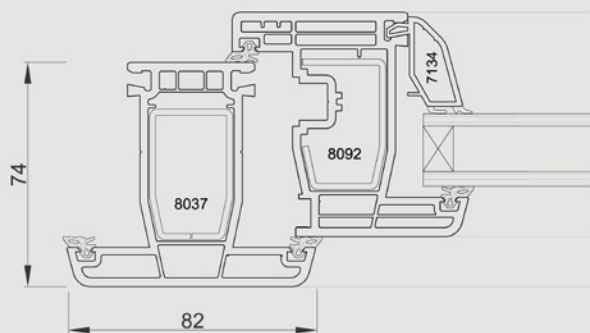

Solid

Solid

ROVALUX

KUNSTSTOF RAMEN & DEUREN

Basic

Style

Profielsystemen

Basic

Wand dikte:	2.9 mm
Uf kozijn:	1.51 W/m ² K
Systeem diepte:	74 mm
kamers kozijn:	3
Kamers vleugel:	5 (optioneel 6 of 7)
Hoekverbinding:	45°

AC Acryl

F Folie

W Wit

C Creme

Style

Wand dikte:	2.9 mm
Uf kozijn:	1.39 W/m ² K
Systeem diepte:	115 mm
kamers kozijn:	4
Kamers vleugel:	5 (optioneel 6 of 7)
Hoekverbinding:	45° 90°

AC Acryl

F Folie

W Wit

C Creme

Solid

Wand dikte:	2.9 mm
Uf kozijn:	1.35 W/m ² K
Systeem diepte:	115 mm
kamers kozijn:	5
Kamers vleugel:	5 (optioneel 6 of 7)
Hoekverbinding:	45° 90°

F Folie

W Wit (optioneel)