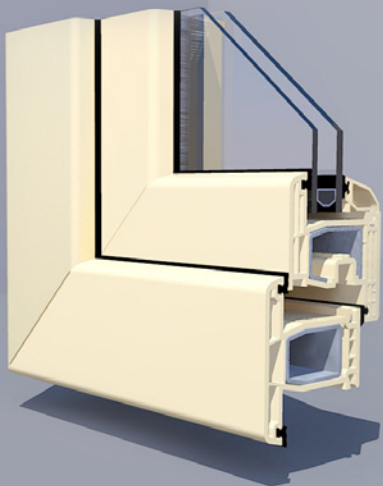

Solid

Solid

ROVALUX

KUNSTSTOF RAMEN & DEUREN

Basic

Style

Profielsystemen

Basic

Wand dikte:	2.9 mm
Uf kozijn:	1.51 W/m ² K
Systeem diepte:	74 mm
kamers kozijn:	3
Kamers vleugel:	5 (optioneel 6 of 7)
Hoekverbinding:	45°

AC Acryl

F Folie

W Wit

C Creme

Style

Wand dikte:	2.9 mm
Uf kozijn:	1.39 W/m ² K
Systeem diepte:	115 mm
kamers kozijn:	4
Kamers vleugel:	5 (optioneel 6 of 7)
Hoekverbinding:	45° 90°

AC Acryl

F Folie

W Wit

C Creme

Solid

Wand dikte:	2.9 mm
Uf kozijn:	1.35 W/m ² K
Systeem diepte:	115 mm
kamers kozijn:	5
Kamers vleugel:	5 (optioneel 6 of 7)
Hoekverbinding:	45° 90°

F Folie

W Wit (optioneel)